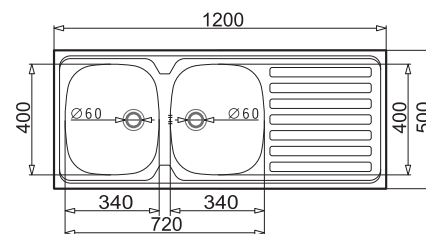

# ZLEWOZMYWAKI STALOWE NAKŁADANE

ZDJĘCIE PRODUKTU

RYSUNEK TECHNICZNY (wymiar w mm)

PRODUKT

INTL  
100x50 1B 1D  
odwracalny

INTL  
100x60 1B 1D  
odwracalny

INTL  
120x50 2B 1D  
odwracalny

INTL  
120x60 2B 1D  
odwracalny