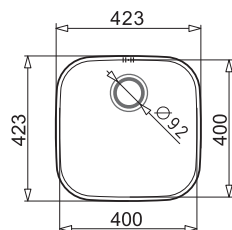

DIONE  
59x46 1½ B R

DIONE  
59x46 1½ B L

80 cm

DIONE  
65x40 1½ B R

DIONE  
65x40 1½ B L

80 cm

DIONE  
77x46 2B

90 cm

# ZLEWOZMYWAKI STALOWE PODBLATOWE

PODBUDOWA

ZDJĘCIE PRODUKTU

RYSUNEK TECHNICZNY (wymiar w mm)

PRODUKT

30 cm

IRIS  
16,6x29x12

40 cm

IRIS  
36,5x33,5x15

40 cm

IRIS  
40x34x18

40 cm

IRIS  
Ø38,5x15 okrągła

45 cm

IRIS  
40x40x20

60 cm