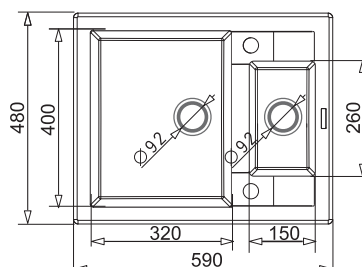

STUDIO
59x48 1B 1D

60 cm