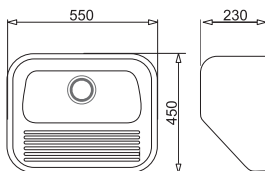

Komora gospodarcza
ze wspornikiem