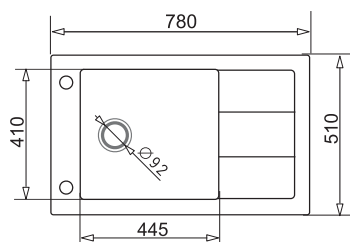

# ZLEWOZMYWAKI GRANITOWE

PODBUDOWA

ZDJĘCIE PRODUKTU

RYСУNEK TECHNICZNY (wymiar w mm)

PRODUKT

60 cm

ARES  
78x51 1B 1D

50 cm