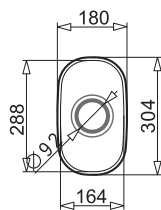

DIONE  
59x46 1½ B R

DIONE  
59x46 1½ B L

80 cm

DIONE  
65x40 1½ B R

DIONE  
65x40 1½ B L

80 cm

DIONE  
77x46 2B

90 cm

# ZLEWOZMYWAKI STALOWE PODBLATOWE

PODBUDOWA

ZDJĘCIE PRODUKTU

RYSUNEK TECHNICZNY (wymiar w mm)

PRODUKT

30 cm

IRIS  
16,6x29x12

40 cm

IRIS  
36,5x33,5x15

40 cm

IRIS  
40x34x18

40 cm

IRIS  
Ø38,5x15 okrągła

45 cm

IRIS  
40x40x20

60 cm