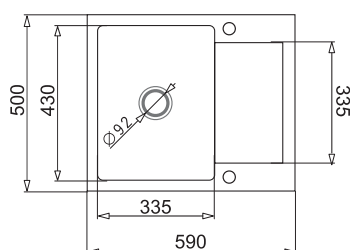

COSTA
59x50 1B 1D