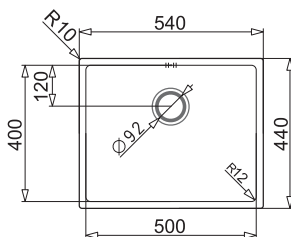

# ZLEWOZMYWAKI STALOWE PODBLATOWE

PODBUDOWA

ZDJĘCIE PRODUKTU

RYSUNEK TECHNICZNY (wymiar w mm)

PRODUKT

30 cm

ASTRIS  
17x40

40 cm

ASTRIS  
34x40

45 cm

ASTRIS  
40x40

50 cm

ASTRIS  
45x40

60 cm

ASTRIS  
50x40

60 cm