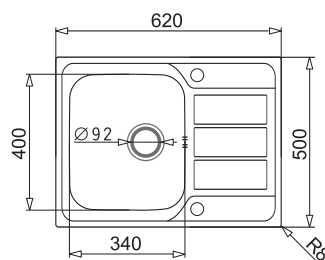

# ZLEWOZMYWAKI STALOWE WPUSZCZANE

PODBUDOWA

ZDJĘCIE PRODUKTU

RYСУNEK TECHNICZNY (wymiar w mm)

PRODUKT

45 cm

18 cm

ATHENA  
62x50 1B 1D

60 cm

18,13 cm

ATHENA EXTRA  
62x50 1 1/2 B

45 cm

18 cm

ATHENA  
79x50 1B 1D

60 cm

19,13 cm