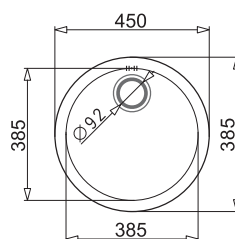

# ZLEWOZMYWAKI STALOWE WPUSZCZANE

PODBUDOWA

ZDJĘCIE PRODUKTU

RYСУNEK TECHNICZNY (wymiar w mm)

PRODUKT

80 cm

19,13 cm

ATHENA EXTRA  
116x50 2B 1D

45 cm

AURORA  
62x50 1B 1D

45 cm

CT Ø45 1B

45 cm

CR Ø45 1B

45 cm

DERBY  
79x50 1B 1D