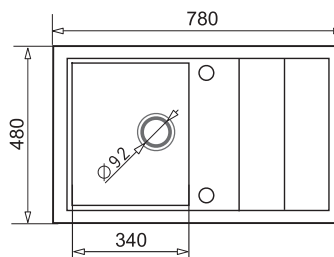

STUDIO
59x48 1½B

45 cm