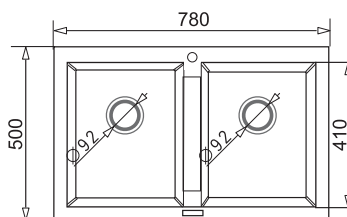

# ZLEWOZMYWAKI GRANITOWE

PODBUDOWA

ZDJĘCIE PRODUKTU

RYSUNEK TECHNICZNY (wymiar w mm)

PRODUKT

80 cm

STUDIO  
78x50 2B

60 cm