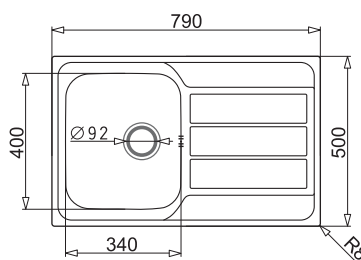

# ZLEWOZMYWAKI STALOWE WPUSZCZANE

PODBUDOWA

ZDJĘCIE PRODUKTU

RYСУNEK TECHNICZNY (wymiar w mm)

PRODUKT

45 cm

18 cm

ATHENA  
62x50 1B 1D

60 cm

18,13 cm

ATHENA EXTRA  
62x50 1 1/2 B

45 cm

18 cm

ATHENA  
79x50 1B 1D

60 cm

19,13 cm

# ZLEWOZMYWAKI STALOWE WPUSZCZANE

PODBUDOWA

ZDJĘCIE PRODUKTU

RYСУNEK TECHNICZNY (wymiar w mm)

PRODUKT

80 cm

19,13 cm

ATHENA EXTRA  
116x50 2B 1D