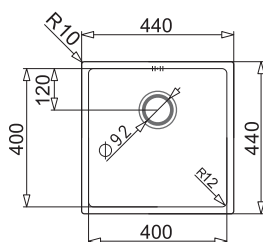

ASTRIS
40x40

50 cm