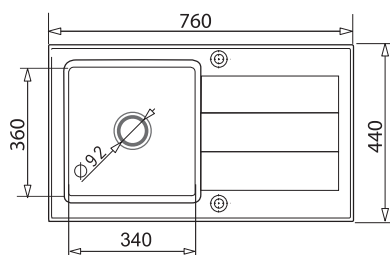

# ZLEWOZMYWAKI GRANITOWE

PODBUDOWA

ZDJĘCIE PRODUKTU

RYSUNEK TECHNICZNY (wymiar w mm)

PRODUKT

45 cm

SPARTA  
59x44 1B 1D

45 cm