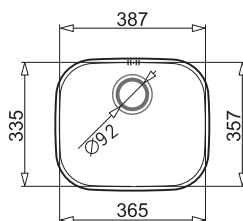

DIONE  
59x46 1½ B R

DIONE  
59x46 1½ B L

80 cm

DIONE  
65x40 1½ B R

DIONE  
65x40 1½ B L

80 cm

DIONE  
77x46 2B

90 cm

# ZLEWOZMYWAKI STALOWE PODBLATOWE

PODBUDOWA

ZDJĘCIE PRODUKTU

RYSUNEK TECHNICZNY (wymiar w mm)

PRODUKT

30 cm

IRIS  
16,6x29x12

40 cm

IRIS  
36,5x33,5x15

40 cm

IRIS  
40x34x18

40 cm

IRIS  
Ø38,5x15 okrągła

45 cm

IRIS  
40x40x20

60 cm