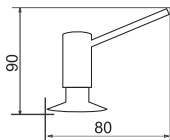

Dozownik
płynu

028 101 601/
5201217117931

chrom

145,53 zł

179 zł

028 101 501/
5201217117924

stal szcztokowana

169,92 zł

209 zł