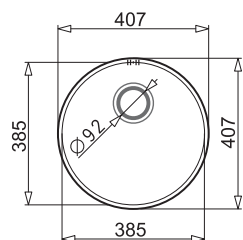

# ZLEWOZMYWAKI STALOWE PODBLATOWE

PODBUDOWA

ZDJĘCIE PRODUKTU

RYSUNEK TECHNICZNY (wymiar w mm)

PRODUKT

30 cm

IRIS  
16,6x29x12

40 cm

IRIS  
36,5x33,5x15

40 cm

IRIS  
40x34x18

40 cm

IRIS  
Ø38,5x15 okrągła

45 cm

IRIS  
40x40x20

60 cm