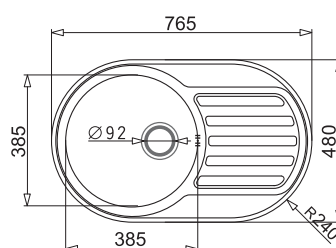

# ZLEWOZMYWAKI STALOWE WPUSZCZANE

PODBUDOWA

ZDJĘCIE PRODUKTU

RYSUNEK TECHNICZNY (wymiar w mm)

PRODUKT

60 cm

ISTROS  
50x40 1B

80 cm

ISTROS  
74x40 1B

45 cm

KIBA Ø48,5 1B

45 cm

KIBA SQUARE  
46,5x40,5 1B

45 cm

SR MINI FLAT  
76,5x48 1B 1D

45 cm