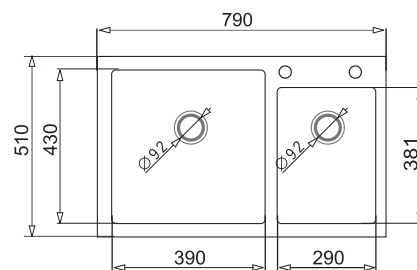

COBE
78x48 1½B 1D

80 cm