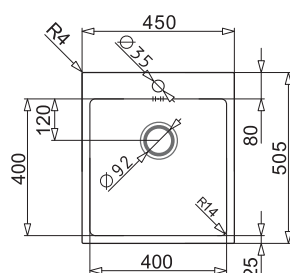

# ZLEWOZMYWAKI STALOWE WPUSZCZANE

PODBUDOWA

ZDJĘCIE PRODUKTU

RYСУNEK TECHNICZNY (wymiar w mm)

PRODUKT

45 cm

ET34  
48x48 1B

45 cm

ET 78 SEMIFLAT  
78x43,5 1B 1D

45 cm

ET 78 FORK  
78x43,5 1B 1D

80 cm

E78  
78x43,5 2B

80 cm

E78  
78x43,5 2B

45 cm

# ZLEWOZMYWAKI STALOWE WPUSZCZANE

PODBUDOWA

ZDJĘCIE PRODUKTU

RYSUNEK TECHNICZNY (wymiar w mm)

PRODUKT

60 cm

ISTROS  
50x40 1B

80 cm