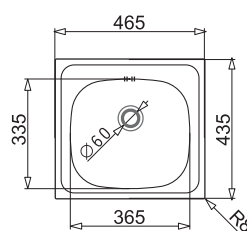

DERBY
79x50 1B 1D

40 cm