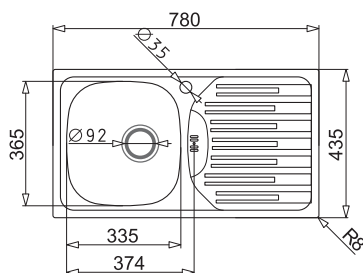

# ZLEWOZMYWAKI STALOWE WPUSZCZANE

PODBUDOWA

ZDJĘCIE PRODUKTU

RYСУNEK TECHNICZNY (wymiar w mm)

PRODUKT

45 cm

ET34  
48x48 1B

45 cm

ET 78 SEMIFLAT  
78x43,5 1B 1D

45 cm

ET 78 FORK  
78x43,5 1B 1D

80 cm

E78  
78x43,5 2B

80 cm

E78  
78x43,5 2B

45 cm