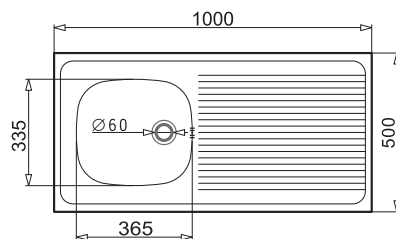

# ZLEWOZMYWAKI STALOWE NAKŁADANE

ZDJĘCIE PRODUKTU

RYSUNEK TECHNICZNY (wymiar w mm)

PRODUKT

INTL  
100x50 1B 1D  
odwracalny

INTL  
100x60 1B 1D  
odwracalny

INTL  
120x50 2B 1D  
odwracalny

INTL  
120x60 2B 1D  
odwracalny