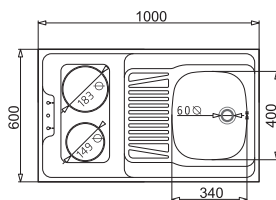

WSZYSTKIE PREZENTOWANE NACZYNIA KUCHENNE PRZEZNACZONE SĄ DO STOSOWANIA NA KUCHNIACH INDUKCYJNYCH, CERAMICZNYCH I GAZOWYCH.

PODBUDOWA

ZDJĘCIE PRODUKTU

RYSUNEK TECHNICZNY (wymiar w mm)

PRODUKT

45 cm

BLAT MINIKUCHNI  
100x60x5,5  
elektryczny