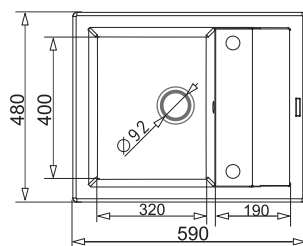

SPARTA
76x44 1B 1D

45 cm