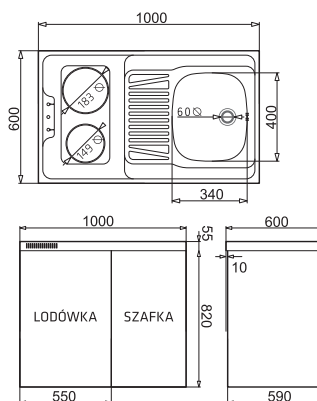

MINIKUCHNIA
płyty grzejne /
lodówka
100x60 L

MINIKUCHNIA
płyty grzejne /
lodówka
100x60 R