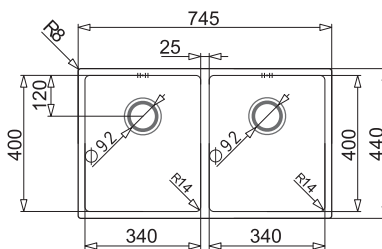

# ZLEWOZMYWAKI STALOWE PODBLATOWE

PODBUDOWA

ZDJĘCIE PRODUKTU

RYСУNEK TECHNICZNY (wymiar w mm)

PRODUKT

80 cm

ASTRIS  
74,5x44 2B

60 cm

DIONE  
59x46 1½ B R

DIONE  
59x46 1½ B L

80 cm

DIONE  
65x40 1½ B R

DIONE  
65x40 1½ B L

80 cm

DIONE  
77x46 2B

90 cm