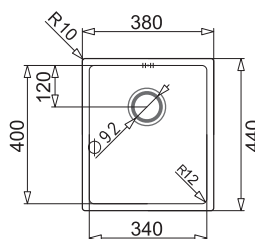

# ZLEWOZMYWAKI STALOWE PODBLATOWE

PODBUDOWA

ZDJĘCIE PRODUKTU

RYSUNEK TECHNICZNY (wymiar w mm)

PRODUKT

30 cm

ASTRIS  
17x40

40 cm