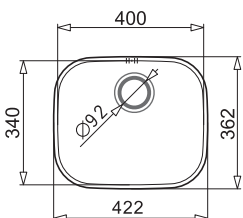

DIONE  
59x46 1½ B R

DIONE  
59x46 1½ B L

80 cm

DIONE  
65x40 1½ B R

DIONE  
65x40 1½ B L

80 cm

DIONE  
77x46 2B

90 cm

# ZLEWOZMYWAKI STALOWE PODBLATOWE

PODBUDOWA

ZDJĘCIE PRODUKTU

RYSUNEK TECHNICZNY (wymiar w mm)

PRODUKT

30 cm

IRIS  
16,6x29x12

40 cm

IRIS  
36,5x33,5x15

40 cm

IRIS  
40x34x18

40 cm

IRIS  
Ø38,5x15 okrągła

45 cm

IRIS  
40x40x20

60 cm