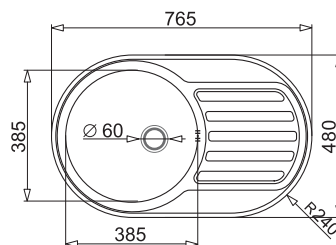

# ZLEWOZMYWAKI STALOWE WPUSZCZANE

PODBUDOWA

ZDJĘCIE PRODUKTU

RYSUNEK TECHNICZNY (wymiar w mm)

PRODUKT

60 cm

ISTROS  
50x40 1B

80 cm

ISTROS  
74x40 1B

45 cm

KIBA Ø48,5 1B

45 cm

KIBA SQUARE  
46,5x40,5 1B

45 cm

SR MINI FLAT  
76,5x48 1B 1D

45 cm