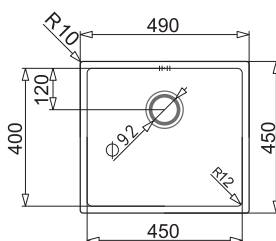

ASTRIS
45x40

60 cm