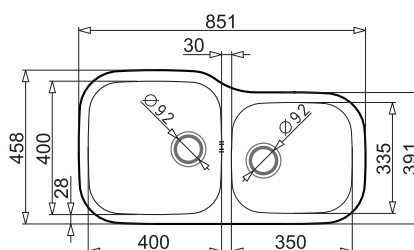

# ZLEWOZMYWAKI STALOWE PODBLATOWE

PODBUDOWA

ZDJĘCIE PRODUKTU

RYСУNEK TECHNICZNY (wymiar w mm)

PRODUKT

80 cm

ASTRIS  
74,5x44 2B

60 cm

DIONE  
59x46 1½ B R

DIONE  
59x46 1½ B L

80 cm

DIONE  
65x40 1½ B R

DIONE  
65x40 1½ B L

80 cm

DIONE  
77x46 2B

90 cm

DIONE  
84x46 2B R

DIONE  
84x46 2B L

90 cm

DIONE  
85x46 2B R

DIONE  
85x46 2B L

INDEKS / KOD EAN

KOLOR / WYKOŃCZENIE

 SYMBOL  
ODPŁYWU