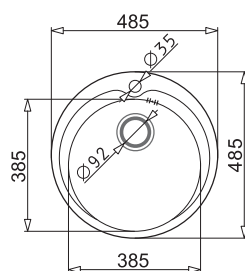

ISTROS
74x40 1B

45 cm