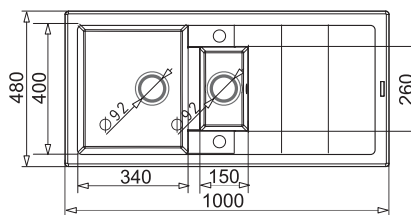

# ZLEWOZMYWAKI GRANITOWE

PODBUDOWA

ZDJĘCIE PRODUKTU

RYSUNEK TECHNICZNY (wymiar w mm)

PRODUKT

80 cm

STUDIO  
78x50 2B

60 cm