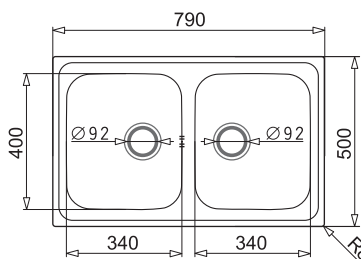

ATHENA EXTRA
79x50 2B

60 cm