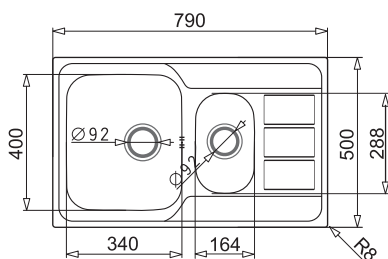

# ZLEWOZMYWAKI STALOWE WPUSZCZANE

PODBUDOWA

ZDJĘCIE PRODUKTU

RYСУNEK TECHNICZNY (wymiar w mm)

PRODUKT

45 cm

18 cm

ATHENA  
62x50 1B 1D

60 cm

18,13 cm

ATHENA EXTRA  
62x50 1 1/2 B

45 cm

18 cm

ATHENA  
79x50 1B 1D

60 cm

19,13 cm

# ZLEWOZMYWAKI STALOWE WPUSZCZANE

PODBUDOWA

ZDJĘCIE PRODUKTU

RYСУNEK TECHNICZNY (wymiar w mm)

PRODUKT

80 cm

19,13 cm

ATHENA EXTRA  
116x50 2B 1D