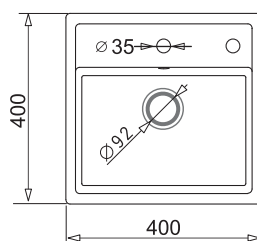

# ZLEWOZMYWAKI GRANITOWE

PODBUDOWA

ZDJĘCIE PRODUKTU

RYСУNEK TECHNICZNY (wymiar w mm)

PRODUKT

60 cm

ARES  
78x51 1B 1D

50 cm

ARKADIA  
78x48 1B 1D

80 cm

ARKADIA  
78x48 1½B 1D

40 cm

MINIMALNA  
SZEROKOŚĆ  
SZAFKI 40 cm

CAMEA MINI  
40x40 1B

60 cm

19 cm