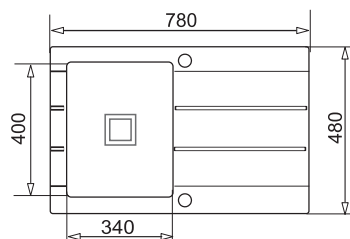

# ZLEWOZMYWAKI GRANITOWE

PODBUDOWA

ZDJĘCIE PRODUKTU

RYСУNEK TECHNICZNY (wymiar w mm)

PRODUKT

60 cm

ARES  
78x51 1B 1D

50 cm