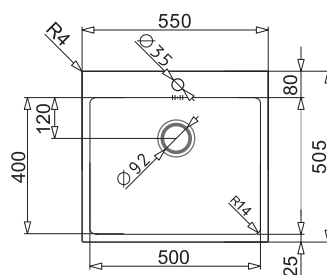

# ZLEWOZMYWAKI STALOWE WPUSZCZANE

PODBUDOWA

ZDJĘCIE PRODUKTU

RYSUNEK TECHNICZNY (wymiar w mm)

PRODUKT

60 cm

ISTROS  
50x40 1B

80 cm