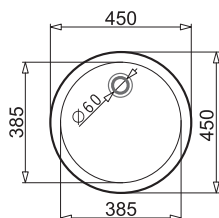

AURORA
62x50 1B 1D

45 cm