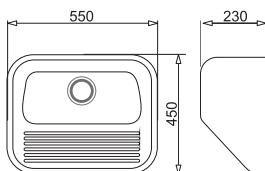

ZDJĘCIE PRODUKTU

RYSUNEK TECHNICZNY (wymiar w mm)

PRODUKT

Komora gospodarcza
wpuszczana w blat