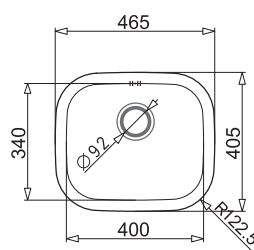

KIBA Ø48,5 1B

45 cm