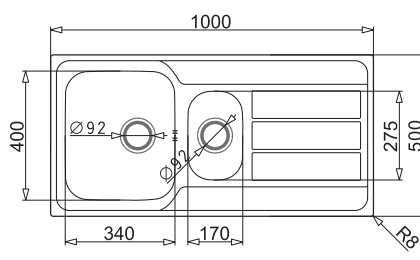

# ZLEWOZMYWAKI STALOWE WPUSZCZANE

PODBUDOWA

ZDJĘCIE PRODUKTU

RYСУNEK TECHNICZNY (wymiar w mm)

PRODUKT

45 cm

18 cm

ATHENA  
62x50 1B 1D

60 cm

18,13 cm

ATHENA EXTRA  
62x50 1 1/2 B

45 cm

18 cm

ATHENA  
79x50 1B 1D

60 cm

19,13 cm

ATHENA EXTRA  
79x50 1 1/2 B 1D

80 cm

19,19 cm

ATHENA EXTRA  
79x50 2B

60 cm

19,13 cm

ATHENA EXTRA  
100x50 1 1/2 B 1D

INDEKS / KOD EAN	KOLOR / WYKOŃCZENIE	SYMBOL ODPIĘWU	CENA KATALOGOWA NETTO	CENA KATALOGOWA BRUTTO	DODATKOWY OSPRZĘT szczegóły na stronie 34
<p>100 187 601/5201217072704</p> <p>100 187 701/5201217072650</p>	<p>gładki</p> <p>len</p>	<p>S</p>	<p>308,13 zł</p> <p>324,39 zł</p>	<p>379 zł</p> <p>399 zł</p>	
<p>101 200 701/5201217073107</p> <p>101 230 201/5201217073015</p>	<p>gładki</p> <p>len</p>	<p>T</p>	<p>405,69 zł</p> <p>454,47 zł</p>	<p>499 zł</p> <p>559 zł</p>	
<p>100 178 701/5201217068509</p> <p>100 180 101/5201217068875</p>	<p>gładki</p> <p>len</p>	<p>S</p>	<p>454,47 zł</p> <p>503,25 zł</p>	<p>559 zł</p> <p>619 zł</p>	
<p>101 200 801/5201217073114</p> <p>107 164 601/5201217079857</p>	<p>gładki</p> <p>len</p>	<p>T</p>	<p>430,08 zł</p> <p>470,73 zł</p>	<p>529 zł</p> <p>579 zł</p>	
<p>107 165 101/5201217044398</p> <p>107 165 201/5201217044404</p>	<p>gładki</p> <p>len</p>	<p>P</p>	<p>486,99 zł</p> <p>568,29 zł</p>	<p>599 zł</p> <p>699 zł</p>	
<p>107 163 601/5201217079680</p> <p>107 163 701/5201217079697</p>	<p>gładki</p> <p>len</p>	<p>T</p>	<p>511,38 zł</p> <p>543,90 zł</p>	<p>629 zł</p> <p>669 zł</p>	

# ZLEWOZMYWAKI STALOWE WPUSZCZANE

PODBUDOWA

ZDJĘCIE PRODUKTU

RYСУNEK TECHNICZNY (wymiar w mm)

PRODUKT

80 cm

19,13 cm

ATHENA EXTRA  
116x50 2B 1D