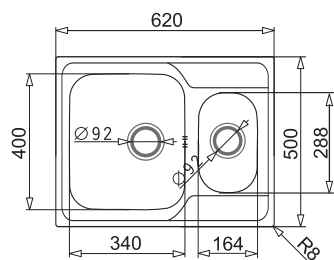

# ZLEWOZMYWAKI STALOWE WPUSZCZANE

PODBUDOWA

ZDJĘCIE PRODUKTU

RYСУNEK TECHNICZNY (wymiar w mm)

PRODUKT

45 cm

18 cm

ATHENA  
62x50 1B 1D

60 cm

18,13 cm

ATHENA EXTRA  
62x50 1 1/2 B

45 cm

18 cm

ATHENA  
79x50 1B 1D

60 cm

19,13 cm