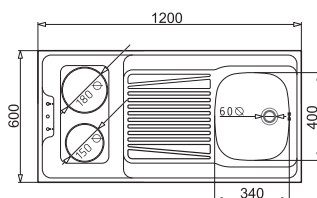

BLAT MINIKUCHNI
100x60x5,5
elektryczny

45 cm

BLAT MINIKUCHNI
120x60x5,5
elektryczny