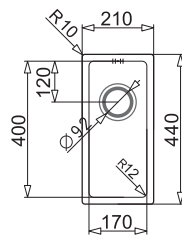

# ZLEWOZMYWAKI STALOWE PODBLATOWE

PODBUDOWA

ZDJĘCIE PRODUKTU

RYSUNEK TECHNICZNY (wymiar w mm)

PRODUKT

30 cm

ASTRIS  
17x40

40 cm