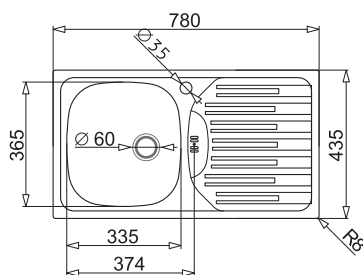

# ZLEWOZMYWAKI STALOWE WPUSZCZANE

PODBUDOWA

ZDJĘCIE PRODUKTU

RYСУNEK TECHNICZNY (wymiar w mm)

PRODUKT

45 cm

ET34  
48x48 1B

45 cm

ET 78 SEMIFLAT  
78x43,5 1B 1D

45 cm

ET 78 FORK  
78x43,5 1B 1D

80 cm

E78  
78x43,5 2B

80 cm

E78  
78x43,5 2B

45 cm