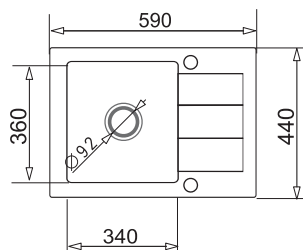

# ZLEWOZMYWAKI GRANITOWE

PODBUDOWA

ZDJĘCIE PRODUKTU

RYSUNEK TECHNICZNY (wymiar w mm)

PRODUKT

45 cm

SPARTA  
59x44 1B 1D

45 cm