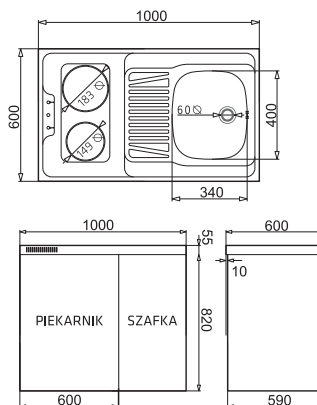

45 cm

BLAT MINIKUCHNI  
120x60x5,5  
elektryczny

MINIKUCHNIA  
płyty grzejne /  
lodówka  
100x60 L

MINIKUCHNIA  
płyty grzejne /  
lodówka  
100x60 R

MINIKUCHNIA  
płyty grzejne /  
piekarnik  
100x60 L

MINIKUCHNIA  
płyty grzejne /  
piekarnik  
100x60 R