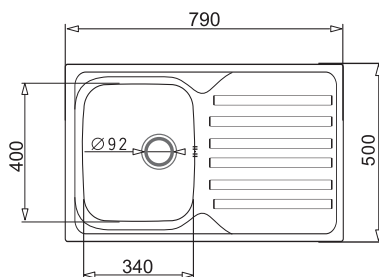

# ZLEWOZMYWAKI STALOWE WPUSZCZANE

PODBUDOWA

ZDJĘCIE PRODUKTU

RYСУNEK TECHNICZNY (wymiar w mm)

PRODUKT

80 cm

19,13 cm

ATHENA EXTRA  
116x50 2B 1D

45 cm

AURORA  
62x50 1B 1D

45 cm

CT Ø45 1B

45 cm

CR Ø45 1B

45 cm

DERBY  
79x50 1B 1D