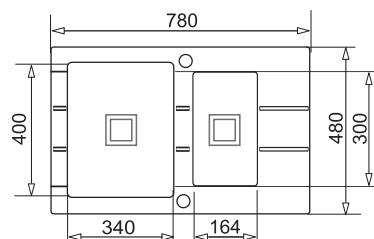

ARKADIA
78x48 1B 1D

80 cm