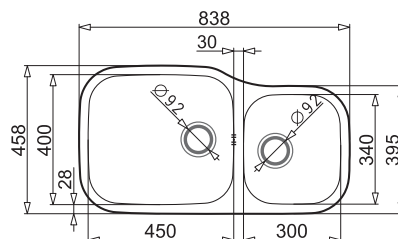

# ZLEWOZMYWAKI STALOWE PODBLATOWE

PODBUDOWA

ZDJĘCIE PRODUKTU

RYСУNEK TECHNICZNY (wymiar w mm)

PRODUKT

80 cm

ASTRIS  
74,5x44 2B

60 cm

DIONE  
59x46 1½ B R

DIONE  
59x46 1½ B L

80 cm

DIONE  
65x40 1½ B R

DIONE  
65x40 1½ B L

80 cm

DIONE  
77x46 2B

90 cm

DIONE  
84x46 2B R

DIONE  
84x46 2B L

90 cm

DIONE  
85x46 2B R

DIONE  
85x46 2B L

INDEKS / KOD EAN

KOLOR / WYKOŃCZENIE

 SYMBOL  
ODPŁYWU