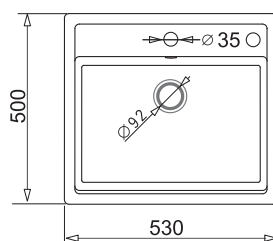

# ZLEWOZMYWAKI GRANITOWE

PODBUDOWA

ZDJĘCIE PRODUKTU

RYСУNEK TECHNICZNY (wymiar w mm)

PRODUKT

60 cm

ARES  
78x51 1B 1D

50 cm

ARKADIA  
78x48 1B 1D

80 cm

ARKADIA  
78x48 1½B 1D

40 cm

MINIMALNA  
SZEROKOŚĆ  
SZAFKI 40 cm

CAMEA MINI  
40x40 1B

60 cm

19 cm