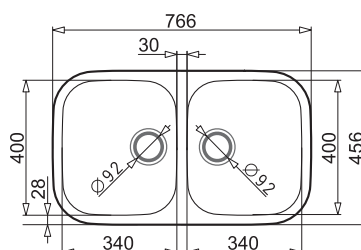

# ZLEWOZMYWAKI STALOWE PODBLATOWE

PODBUDOWA

ZDJĘCIE PRODUKTU

RYСУNEK TECHNICZNY (wymiar w mm)

PRODUKT

80 cm

ASTRIS  
74,5x44 2B

60 cm

DIONE  
59x46 1½ B R

DIONE  
59x46 1½ B L

80 cm

DIONE  
65x40 1½ B R

DIONE  
65x40 1½ B L

80 cm

DIONE  
77x46 2B

90 cm

DIONE  
84x46 2B R

DIONE  
84x46 2B L

90 cm

DIONE  
85x46 2B R

DIONE  
85x46 2B L

INDEKS / KOD EAN

KOLOR / WYKOŃCZENIE

 SYMBOL  
ODPŁYWU