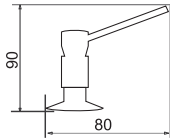

ZDJĘCIE PRODUKTU

RYSUNEK TECHNICZNY
(wymiar w mm)

PRODUKT

INDEKS / KOD EAN

WYKOŃCZENIE/
MATERIAŁ

CENA KATALOGOWA
NETTO

CENA KATALOGOWA
BRUTTO

Dozownik
płynu

028 101 401/
5201217117917

chrom

145,53 zł

179 zł

028 101 301/
5201217117900

stal szcztokowana

161,79 zł

199 zł