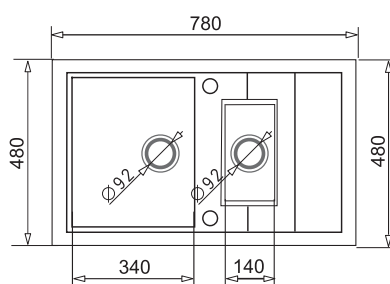

STUDIO
78x48 1B 1D

60 cm