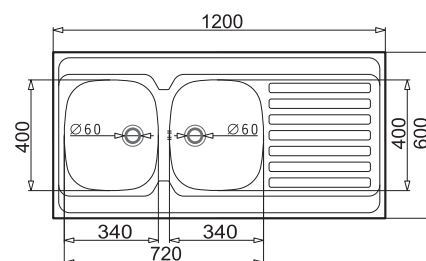

# ZLEWOZMYWAKI STALOWE NAKŁADANE

ZDJĘCIE PRODUKTU

RYSUNEK TECHNICZNY (wymiar w mm)

PRODUKT

INTL  
100x50 1B 1D  
odwracalny

INTL  
100x60 1B 1D  
odwracalny

INTL  
120x50 2B 1D  
odwracalny

INTL  
120x60 2B 1D  
odwracalny