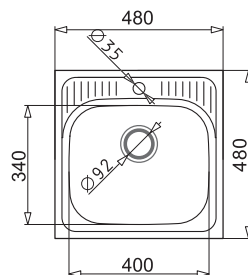

# ZLEWOZMYWAKI STALOWE WPUSZCZANE

PODBUDOWA

ZDJĘCIE PRODUKTU

RYСУNEK TECHNICZNY (wymiar w mm)

PRODUKT

45 cm

ET34  
48x48 1B

45 cm

ET 78 SEMIFLAT  
78x43,5 1B 1D

45 cm

ET 78 FORK  
78x43,5 1B 1D

80 cm

E78  
78x43,5 2B

80 cm

E78  
78x43,5 2B

45 cm