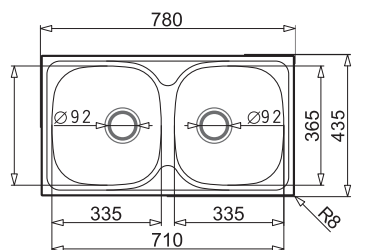

# ZLEWOZMYWAKI STALOWE WPUSZCZANE

PODBUDOWA

ZDJĘCIE PRODUKTU

RYСУNEK TECHNICZNY (wymiar w mm)

PRODUKT

45 cm

ET34  
48x48 1B

45 cm

ET 78 SEMIFLAT  
78x43,5 1B 1D

45 cm

ET 78 FORK  
78x43,5 1B 1D

80 cm

E78  
78x43,5 2B

80 cm

E78  
78x43,5 2B

45 cm

# ZLEWOZMYWAKI STALOWE WPUSZCZANE

PODBUDOWA

ZDJĘCIE PRODUKTU

RYSUNEK TECHNICZNY (wymiar w mm)

PRODUKT

60 cm

ISTROS  
50x40 1B

80 cm