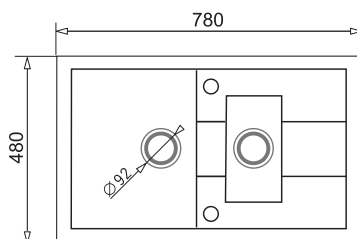

# ZLEWOZMYWAKI GRANITOWE

PODBUDOWA

ZDJĘCIE PRODUKTU

RYSUNEK TECHNICZNY (wymiar w mm)

PRODUKT

60 cm

COBE  
78x48 1B 1D

50 cm