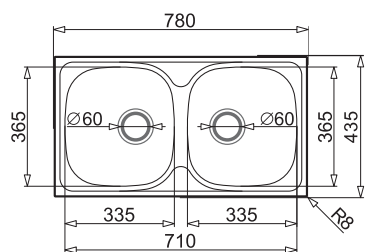

# ZLEWOZMYWAKI STALOWE WPUSZCZANE

PODBUDOWA

ZDJĘCIE PRODUKTU

RYСУNEK TECHNICZNY (wymiar w mm)

PRODUKT

45 cm

ET34  
48x48 1B

45 cm

ET 78 SEMIFLAT  
78x43,5 1B 1D

45 cm

ET 78 FORK  
78x43,5 1B 1D

80 cm

E78  
78x43,5 2B

80 cm

E78  
78x43,5 2B

45 cm

# ZLEWOZMYWAKI STALOWE WPUSZCZANE

PODBUDOWA

ZDJĘCIE PRODUKTU

RYSUNEK TECHNICZNY (wymiar w mm)

PRODUKT

60 cm

ISTROS  
50x40 1B

80 cm