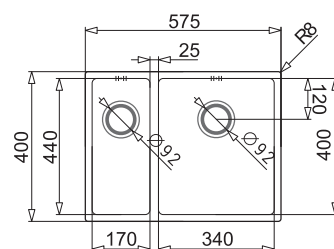

# ZLEWOZMYWAKI STALOWE PODBLATOWE

PODBUDOWA

ZDJĘCIE PRODUKTU

RYSUNEK TECHNICZNY (wymiar w mm)

PRODUKT

30 cm

ASTRIS  
17x40

40 cm

ASTRIS  
34x40

45 cm

ASTRIS  
40x40

50 cm

ASTRIS  
45x40

60 cm

ASTRIS  
50x40

60 cm