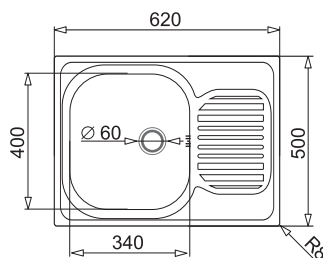

ATHENA EXTRA
116x50 2B 1D

45 cm