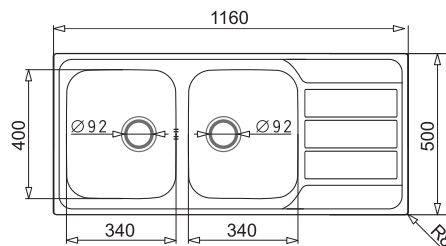

# ZLEWOZMYWAKI STALOWE WPUSZCZANE

PODBUDOWA

ZDJĘCIE PRODUKTU

RYСУNEK TECHNICZNY (wymiar w mm)

PRODUKT

80 cm

19,13 cm

ATHENA EXTRA  
116x50 2B 1D