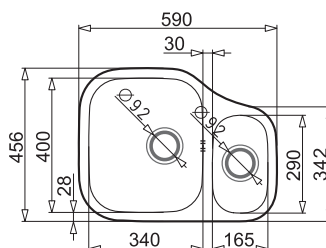

# ZLEWOZMYWAKI STALOWE PODBLATOWE

PODBUDOWA

ZDJĘCIE PRODUKTU

RYСУNEK TECHNICZNY (wymiar w mm)

PRODUKT

80 cm

ASTRIS  
74,5x44 2B

60 cm

DIONE  
59x46 1½ B R

DIONE  
59x46 1½ B L

80 cm

DIONE  
65x40 1½ B R

DIONE  
65x40 1½ B L

80 cm

DIONE  
77x46 2B

90 cm