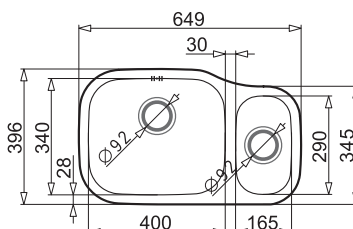

# ZLEWOZMYWAKI STALOWE PODBLATOWE

PODBUDOWA

ZDJĘCIE PRODUKTU

RYСУNEK TECHNICZNY (wymiar w mm)

PRODUKT

80 cm

ASTRIS  
74,5x44 2B

60 cm

DIONE  
59x46 1½ B R

DIONE  
59x46 1½ B L

80 cm

DIONE  
65x40 1½ B R

DIONE  
65x40 1½ B L

80 cm

DIONE  
77x46 2B

90 cm