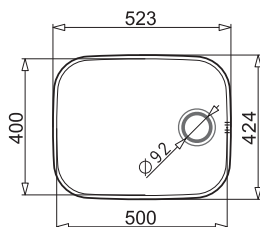

DIONE  
59x46 1½ B R

DIONE  
59x46 1½ B L

80 cm

DIONE  
65x40 1½ B R

DIONE  
65x40 1½ B L

80 cm

DIONE  
77x46 2B

90 cm

# ZLEWOZMYWAKI STALOWE PODBLATOWE

PODBUDOWA

ZDJĘCIE PRODUKTU

RYSUNEK TECHNICZNY (wymiar w mm)

PRODUKT

30 cm

IRIS  
16,6x29x12

40 cm

IRIS  
36,5x33,5x15

40 cm

IRIS  
40x34x18

40 cm

IRIS  
Ø38,5x15 okrągła

45 cm

IRIS  
40x40x20

60 cm