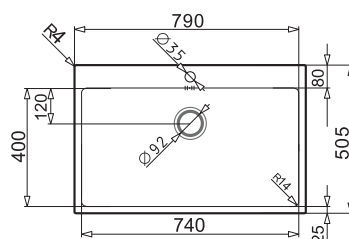

# ZLEWOZMYWAKI STALOWE WPUSZCZANE

PODBUDOWA

ZDJĘCIE PRODUKTU

RYSUNEK TECHNICZNY (wymiar w mm)

PRODUKT

60 cm

ISTROS  
50x40 1B

80 cm