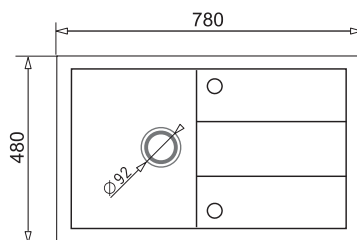

# ZLEWOZMYWAKI GRANITOWE

PODBUDOWA

ZDJĘCIE PRODUKTU

RYSUNEK TECHNICZNY (wymiar w mm)

PRODUKT

60 cm

COBE  
78x48 1B 1D

50 cm