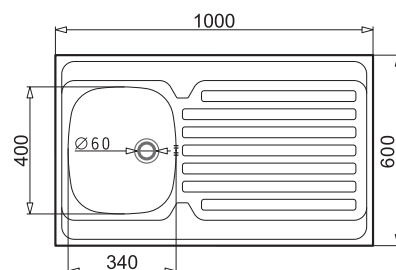

# ZLEWOZMYWAKI STALOWE NAKŁADANE

ZDJĘCIE PRODUKTU

RYSUNEK TECHNICZNY (wymiar w mm)

PRODUKT

INTL  
100x50 1B 1D  
odwracalny

INTL  
100x60 1B 1D  
odwracalny

INTL  
120x50 2B 1D  
odwracalny

INTL  
120x60 2B 1D  
odwracalny