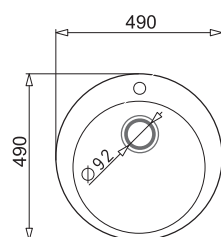

DIPLOS
79x51 1¾B

45 cm